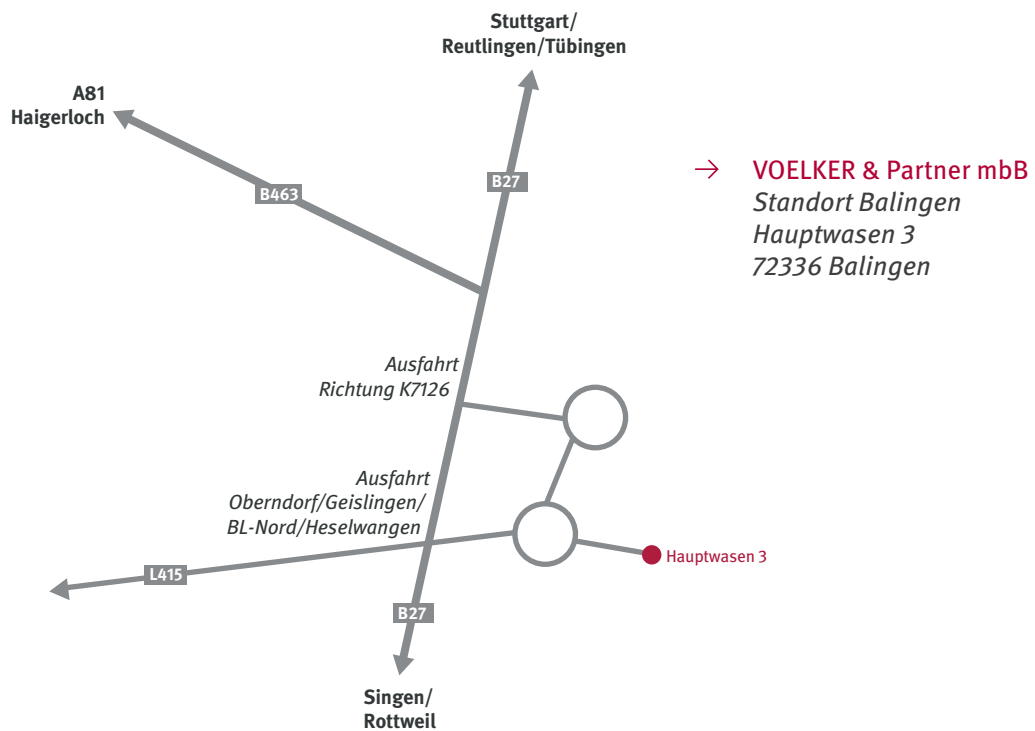

# Anreisebeschreibung

## Mit dem PKW aus Richtung Stuttgart über B27

B27 bis Ausfahrt Richtung Oberndorf/Geislingen/Balingen-Nord/Heselwangen folgen.  
L415 bis Hauptwasen folgen, im Kreisverkehr geradeaus nach Hauptwasen 3 fahren.

## Mit dem PKW aus Richtung Stuttgart über A81

A81 bis Ausfahrt 31-Empfingen Richtung Empfingen/Balingen/Haigerloch/Albstadt fahren.  
B27 bis Ausfahrt Richtung Oberndorf/Geislingen/Balingen-Nord/Heselwangen folgen.  
L415 bis Hauptwasen folgen, im Kreisverkehr geradeaus nach Hauptwasen 3 fahren.

## Mit dem PKW aus Richtung Singen/Rottweil

A81 bis Ausfahrt 34-Rottweil Richtung Rottweil/Zimmern o.R./Schramberg/Dunningen fahren.  
Rechts abbiegen auf B462, weiter auf B14.  
Auffahrt B27 Richtung Tübingen/Balingen/Oberndorf/Villingendorf/Rottweil-Nord/U33 nehmen.  
Weiter auf B27 bis Ausfahrt Richtung K7126, im Kreisverkehr erste Ausfahrt nehmen.  
Im nächsten Kreisverkehr dritte Ausfahrt (Hauptwasen) nehmen.